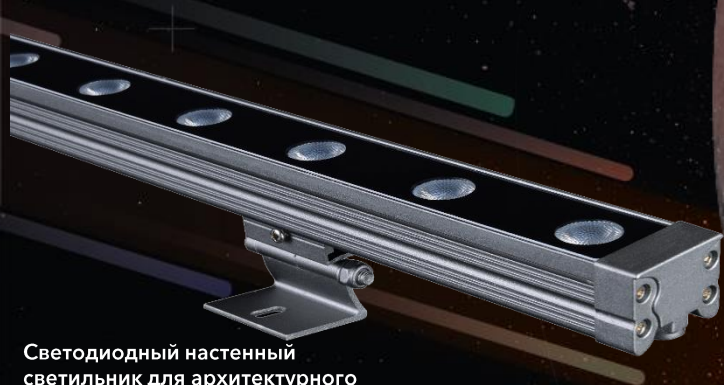

LGT-ARC-FORTUNA-1000-24

Светодиодный настенный светильник для архитектурного освещения.

Идеально подходит для акцентуации и освещения высоких вертикальных поверхностей: фасады зданий, памятники архитектуры, монументы, мосты и эстакады, бизнес-центры и гостиницы, а также спорткомплексы.

- Минималистичный дизайн
- Высокая степень защиты корпуса IP65
- Широкий выбор оптики
- Отсутствие слепящего эффекта
- Защита от ХХ и КЗ
- Термозащита

Дополнительные аксессуары и функции:

- Защитный антислепящий экран, позволяющий концентрировать свет, делая его мягким и равномерным
- Возможность окраски в любой RAL
- Увеличенная скоба, которая увеличивает расстояние между точкой освещения и опорой для более точной настройки угла освещения объекта

Цвет излучения	Световой поток
3000 К / 4000 К / 5000 К / 6500 К	1920 лм
Red (Красный)	1370 лм
Green (Зеленый)	1510 лм
Blue (синий)	790 лм
Amber (Янтарный)	1630 лм

Одиночные линзы из поликарбоната и рассеиватель из закаленного стекла

Подключение в линию до 20 светильников

Корпус светильника выполнен из анодированного алюминиевого сплава