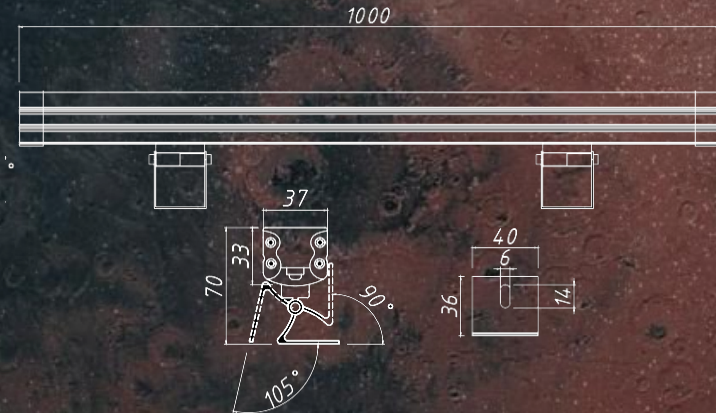

24 ВТ

Рабочая температура:
от -40 до +50°C

Климатическое исполнение:
УХЛ 1

Габаритные размеры:
1000x37x70 мм

Напряжение питания:
DC 24В

Масса:
1,32 кг

Гарантия:
5 лет

Преимущества

- Минималистичный дизайн
- Высокая степень защиты корпуса IP65
- Широкий выбор оптики
- Отсутствие слепящего эффекта
- Защита от ХХ и КЗ
- Термозащита

Дополнительные аксессуары и функции:

- Защитный антислепящий экран, позволяющий концентрировать свет, делая его мягким и равномерным
- Возможность окраски в любой RAL
- Увеличенная скоба, которая увеличивает расстояние между точкой освещения и опорой для более точной настройки угла освещения объекта

Цвет излучения	Световой поток
3000 К / 4000 К / 5000 К / 6500 К	1920 лм
Red (Красный)	1370 лм
Green (Зеленый)	1510 лм
Blue (синий)	790 лм
Amber (Янтарный)	1630 лм

Одиночные линзы из поликарбоната и рассеиватель из закаленного стекла

Подключение в линию до 20 светильников

Корпус светильника выполнен из анодированного алюминиевого сплава